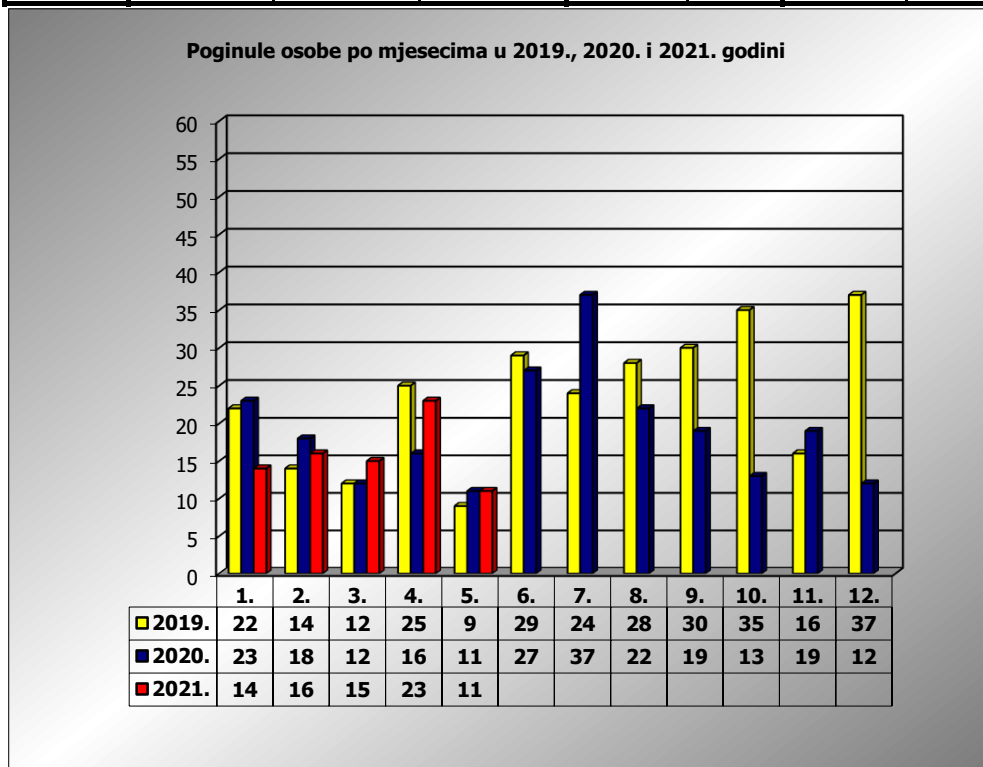

PRIKAZ POGINULIH OSOBA U PROMETNIM NESREĆAMA U 2021. GODINI U REPUBLICI HRVATSKOJ PO MJESECIMA
(usporedba s 2019. i 2020. godinom)

mjesec	poginuli			2021./2019.		2021./2020.	
	2019. g.	2020. g.	2021. g.				
siječanj	22	23	14	-36,4%	-8	-39,1%	-9
veljača	14	18	16	14,3%	2	-11,1%	-2
ožujak	12	12	15	25,0%	3	25,0%	3
travanj	26	16	23	-11,5%	-3	43,8%	7
svibanj	9	11	11	22,2%	2	0,0%	0
lipanj	29	27					
srpanj	24	37					
kolovoz	28	22					
rujan	30	19					
listopad	35	13					
studenj	16	19					
prosinac	37	12					
I	22	23	14	-36,4%	-8	-39,1%	-9
I - III	48	53	45	-6,3%	-3	-15,1%	-8
I - IV	74	69	68	-8,1%	-6	-1,4%	-1
I - V	83	80	79	-4,8%	-4	-1,3%	-1

V. mjesec - podaci s danom 12.05.2019., 2020. i 2021.